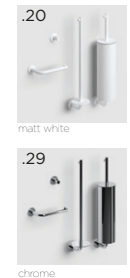

.41 stainless steel

.29 chrome

CL/09.04099.XX.01
€ 241,00

KALDUR

CL/09.05099.XX.01
€ 313,00

.83 PVD bronze

.21 matt black

.20 matt white

.84 PVD gunmetal

.41 stainless steel

.29 chrome

CL/09.05099.XX.01
€ 279,00

FLAT

CL/09.02099.XX.01
€ 440,00

.82 PVD gold

.21 matt black