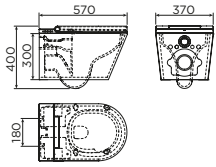

CLEVER SMART BIDET TOILET

VORTEX & BIDET TOILET

EXTRA FEATURES

VORTEX & BIDET

CL/04.05020
€ 1.596,00

CL/03.03030 FLUSH 3
€ 252,00

CL/03.02030 FLUSH 3
€ 358,00

CL/03.34030 FLUSH 3
€ 469,00