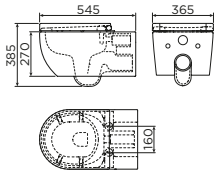

NEW HAMMOCK 54CM

RIMLESS

AVAILABLE SEATS

RIMLESS - THICK SEAT

RIMLESS - THIN SEAT

CL/04.01160
€ 462,00

CL/04.01160.20
€ 724,00

CL/04.01160.21
€ 724,00

CL/04.01161
€ 485,00

CL/04.01161.20
€ 749,00

CL/04.01161.21
€ 749,00

CL/03.03030 FLUSH 3
€ 252,00

CL/03.02030 FLUSH 3
€ 358,00

CL/03.12030 FLUSH 3
€ 401,00

IB/0716.7036.63 INBE
€ 160,00

IB/0716.7036.64.R INBE
€ 160,00

CL/07106.7036.64.R VERTI
€ 189,00

CL/1060.3000.40
included with basin

CL/1060.3000.XX
€ 60,00

CL/1060.3001.41
€ 21,00

CL/06.05.004.29.R
€ 159,00

CL/06.05.004.XX.R
€ 198,00

CL/06.05.004.41.R
€ 229,00