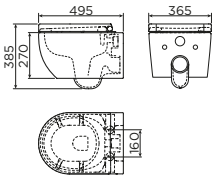

NEW HAMMOCK 49CM

RIMLESS

AVAILABLE SEATS

RIMLESS - THICK SEAT

RIMLESS - THIN SEAT