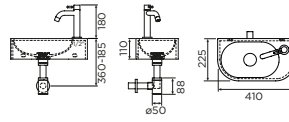

IB/06.06099.84
€ 175,00

INBE 3 TOILET
INBE 7 HANDBASIN SET

TOILET

HANDBASIN

TOILET - HANDBASIN - TAP & DRAIN SET

IB/04.01221.02
€ 293,00

IB/04.01221.02.20
€ 415,00

IB/04.01221.02.21
€ 415,00