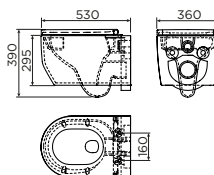

INVISIVORTEX