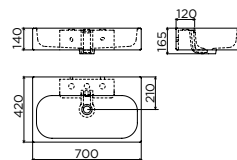

MATCH ME
CL/02.01051

glanzend wit keramiek, met 3 voorbereekte kraangaten
gloss white ceramics, with 3 pretreated tap holes
céramique blanc brillant, avec 3 points d'amorçage
Keramik hochglanz weiß, mit 3 vorgestochenen Hahnlöchern