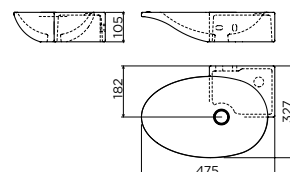

SOLD
OUT

MATCH ME
CL/02.01051

glanzend wit keramiek, met 3 voorbereekte kraangaten
gloss white ceramics, with 3 pretreated tap holes
céramique blanc brillant, avec 3 points d'amorçage
Keramik hochglanz weiß, mit 3 vorgestochenen Hahnlöchern

p. 48

SOLD
OUT

MATCH ME
CL/02.01051.01

glanzend wit keramiek, met kraangat
gloss white ceramics, with tap hole
céramique blanc brillant, avec trou pour robinet
Keramik hochglanz weiß, mit Hahnloch

p. 48

SOLD
OUT

FIRST
CL/03.13200

mat wit aluite
matt white aluite
blanc mat aluite
matt weiß Aluite

p. 97

SOLD
OUT

HAMMOCK
CL/05.60010

vrijstaand ligbad, wit acryl
freestanding bathtub, white acrylic
baignoire en îlot, acrylique blanc
freistehende Badewanne, weiß Acryl

p. 193

SOLD
OUT

XO
CL/06.04013.41

type 13, rvs geborsteld
type 13, brushed stainless steel
type 13, inox brossé
Typ 13, Edelstahl gebürstet

p. 223

SOLD
OUT

INBE
IB/06.51002

stop/go plug, zonder overloop, chroom
stop/go drain, without overflow, chrome
bonde libre stop/go, sans trop-plein, chrome
stop/go Ablaufgarnitur, ohne Überlauf, Chrom

p. 247