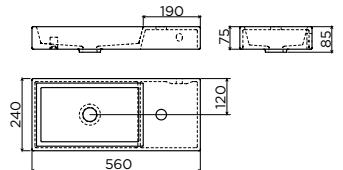

SOLD
OUT

LOOK AT ME
CL/08.03.003.01

spiegel 5 mm, geslepen
mirror 5 mm thick, cut
miroir 5 mm d'épaisseur, bords rodés
Spiegel 5 mm dick, mit Schnitt

p. 289

SOLD
OUT

NIFTY
CL/03.13112.07.55.R

mat wit aluite, mat wit gelakt deurtje
matt white aluite, matt white lacquered door
blanc mat aluite, porte laqué blanc mat
matt weiß Aluite, matt weiß lackierte Tür