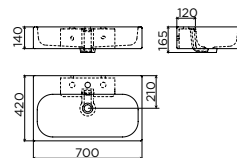

MATCH ME
CL/02.01051.01

glanzend wit keramiek, met kraangat
gloss white ceramics, with tap hole
céramique blanc brillant, avec trou pour robinet
Keramik hochglanz weiß, mit Hahnloch