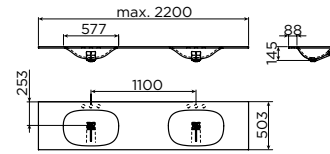

p. 247

HAMMOCK
hartafstand 110 cm
spacing 110 cm
espace 110 cm
Abstand 110 cm

CL/02.13072.22 180 cm
CL/02.13072.42 220 cm

p. 266
p. 267

SOLD
OUT

MATCH ME
CL/07.56.001.65

wit melamine, 40 cm
white melamine, 40 cm
mélamine blanche, 40 cm
weiß Melamin, 40 cm