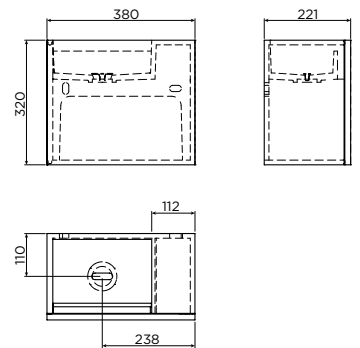

mat wit aluite, mat wit gelakt deurtje
matt white aluite, matt white lacquered door
blanc mat aluite, porte laqué blanc mat
matt weiß Aluite, matt weiß lackierte Tür

p. 47 (price list new products 2024)