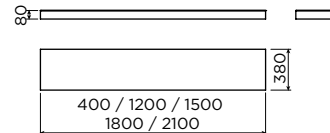

p. 283

SOLD
OUT

MATCH ME
CL/07.56.003.62

verona eik, 120 cm
verona oak, 120 cm
chêne verona, 120 cm
Verona-Eiche, 120 cm

p. 283

SOLD
OUT

MATCH ME
CL/07.56.203.50

kolomkast 151 cm, wit hoogglans gelakt
column cabinet 151 cm, high-gloss white lacquered
colonne 151 cm, laque blanc brillant
Badezimmerschrank 151 cm, Weissler Hochglanzlack