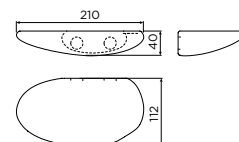

p. 284

SOLD
OUT

LOOK AT ME

spiegel 5 mm, met 25 mm satijn rand, zonder ophangstelsel
mirror 5 mm thick, with 25 mm satin border, without suspension
miroir 5 mm d'épaisseur, bord satiné de 25 mm, hors système de suspension
Spiegel 5 mm dick, mit 25 mm Satinrand, ohne Aufhängevorrichtung

CL/08.03.005.03 25 x 75 cm

p. 289

SOLD
OUT

CLIFF
CL/09.00012

planchet, oranje keramiek
shelf, orange ceramics
tablette, céramique orange
Ablage, Keramik orange

p. 296

SOLD
OUT

SOLD
OUT