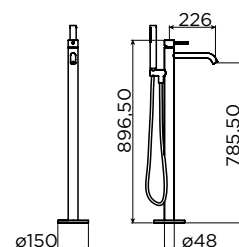

SOLD
OUT

MATCH ME
CL/02.01051

glanzend wit keramiek, met 3 voorbereekte kraangaten
gloss white ceramics, with 3 pretreated tap holes
céramique blanc brillant, avec 3 points d'amorçage
Keramik hochglanz weiß, mit 3 vorgestochenen Hahnlöchern

p. 48

SOLD
OUT

MATCH ME
CL/02.01051.01

glanzend wit keramiek, met kraangat
gloss white ceramics, with tap hole
céramique blanc brillant, avec trou pour robinet
Keramik hochglanz weiß, mit Hahnloch

p. 48

SOLD
OUT

FIRST
CL/03.13200

mat wit aluite
matt white aluite
blanc mat aluite
matt weiß Aluite

p. 97

SOLD
OUT

HAMMOCK
CL/05.60010

vrijstaand ligbad, wit acryl
freestanding bathtub, white acrylic
baignoire en îlot, acrylique blanc
freistehende Badewanne, weiß Acryl

p. 193

SOLD
OUT

XO
CL/06.04013.41

type 13, rvs geborsteld
type 13, brushed stainless steel
type 13, inox brossé
Typ 13, Edelstahl gebürstet

p. 223

SOLD
OUT

INBE
IB/06.51002

stop/go plug, zonder overloop, chroom
stop/go drain, without overflow, chrome
bonde libre stop/go, sans trop-plein, chrome
stop/go Ablaufgarnitur, ohne Überlauf, Chrom

p. 247