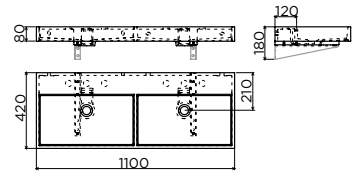

glanzend wit mineral marmer
gloss white mineral marble
blanc brillant marbre minéral
hochglanz weiß Mineralmarmor

p. 38

SOLD
OUT

glanzend wit keramiek, met kraangat
gloss white ceramics, with tap hole
céramique blanc brillant, avec trou pour robinet
Keramik hochglanz weiß, mit Hahnloch

p. 117

SOLD
OUT

LOOK AT ME
CL/08.03.003.01

spiegel 5 mm, geslepen
mirror 5 mm thick, cut
miroir 5 mm d'épaisseur, bords rodés
Spiegel 5 mm dick, mit Schnitt

p. 289

SOLD
OUT

NIFTY
CL/03.13112.07.55.R

mat wit aluite, mat wit gelakt deurtje
matt white aluite, matt white lacquered door
blanc mat aluite, porte laqué blanc mat
matt weiß Aluite, matt weiß lackierte Tür

p. 47 (price list new products 2024)