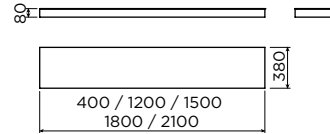

HAMMOCK
hartafstand 110 cm
spacing 110 cm
espace 110 cm
Abstand 110 cm

CL/02.13072.22 180 cm
CL/02.13072.42 220 cm

p. 266
p. 267

SOLD
OUT

MATCH ME
CL/07.56.001.65

wit melamine, 40 cm
white melamine, 40 cm
mélamine blanche, 40 cm
weiß Melamin, 40 cm

p. 283

SOLD
OUT

MATCH ME
CL/07.56.003.62

verona eik, 120 cm
verona oak, 120 cm
chêne verona, 120 cm
Verona-Eiche, 120 cm

p. 283

SOLD
OUT

MATCH ME
CL/07.56.203.50

kolomkast 151 cm, wit hoogglans gelakt
column cabinet 151 cm, high-gloss white lacquered
colonne 151 cm, laque blanc brillant
Badezimmerschrank 151 cm, Weissler Hochglanzlack

p. 284

SOLD
OUT

LOOK AT ME

spiegel 5 mm, met 25 mm satijn rand, zonder ophangstelsel
mirror 5 mm thick, with 25 mm satin border, without suspension
miroir 5 mm d'épaisseur, bord satiné de 25 mm, hors système de suspension
Spiegel 5 mm dick, mit 25 mm Satinrand, ohne Aufhängevorrichtung

CL/08.03.005.03 25 x 75 cm

p. 289

SOLD
OUT

CLIFF
CL/09.00012

planchet, oranje keramiek
shelf, orange ceramics
tablette, céramique orange
Ablage, Keramik orange

p. 296

SOLD
OUT