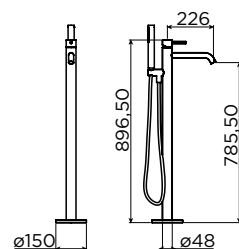

XO
CL/06.04013.41

type 13, rvs geborsteld
type 13, brushed stainless steel
type 13, inox brossé
Typ 13, Edelstahl gebürstet