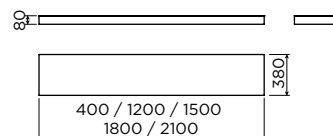

p. 247

SOLD  
OUT

MATCH ME  
CL/07.56.001.65

wit melamine, 40 cm  
white melamine, 40 cm  
mélamine blanche, 40 cm  
weiß Melamin, 40 cm

p. 283

MATCH ME  
CL/07.56.003.62

verona eik, 120 cm  
verona oak, 120 cm  
chêne verona, 120 cm  
Verona-Eiche, 120 cm