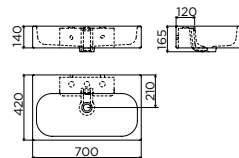

MATCH ME
CL/02.01051

glanzend wit keramiek, met 3 voorbereekte kraangaten
gloss white ceramics, with 3 pretreated tap holes
céramique blanc brillant, avec 3 points d'amorçage
Keramik hochglanz weiß, mit 3 vorgestochenen Hahnlöchern