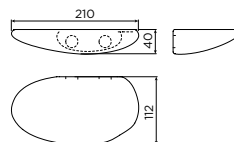

**p. 284**

SOLD  
OUT

LOOK AT ME

spiegel 5 mm, met 25 mm satijn rand, zonder ophangstelsel  
mirror 5 mm thick, with 25 mm satin border, without suspension  
miroir 5 mm d'épaisseur, bord satiné de 25 mm, hors système de suspension  
Spiegel 5 mm dick, mit 25 mm Satinrand, ohne Aufhängevorrichtung

CL/08.03.005.03 25 x 75 cm

**p. 289**

SOLD  
OUT

CLIFF  
CL/09.00012

planchet, oranje keramiek  
shelf, orange ceramics  
tablette, céramique orange  
Ablage, Keramik orange

**p. 296**

SOLD  
OUT

CLIFF  
CL/09.00013