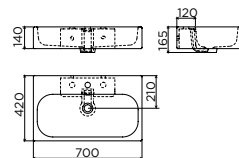

MATCH ME
CL/02.01051.01

glanzend wit keramiek, met kraangat
gloss white ceramics, with tap hole
céramique blanc brillant, avec trou pour robinet
Keramik hochglanz weiß, mit Hahnloch