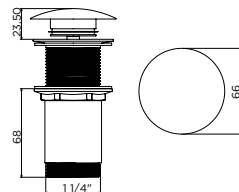

p. 247

SOLD  
OUT

MATCH ME  
CL/07.56.001.65

wit melamine, 40 cm  
white melamine, 40 cm  
mélamine blanche, 40 cm  
weiß Melamin, 40 cm

p. 283

MATCH ME  
CL/07.56.003.62

verona eik, 120 cm  
verona oak, 120 cm  
chêne verona, 120 cm  
Verona-Eiche, 120 cm