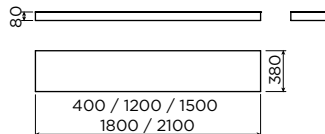

p. 247

SOLD  
OUT

MATCH ME  
CL/07.56.001.65

wit melamine, 40 cm  
white melamine, 40 cm  
mélamine blanche, 40 cm  
weiß Melamin, 40 cm

p. 283

MATCH ME  
CL/07.56.003.62

verona eik, 120 cm  
verona oak, 120 cm  
chêne verona, 120 cm  
Verona-Eiche, 120 cm