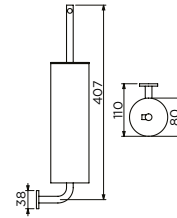

CL/09.05041.29 € 139,00

toiletborstelgarnituur, wandmontage, chroom
wall mounted toilet brush holder, chrome
porte-balai à suspendre, chrome
WC-Bürstengarnitur, Wandmontage, Chrom

CL/09.05041.41 € 139,00

toiletborstelgarnituur, wandmontage, rvs geborsteld
wall mounted toilet brush holder, brushed stainless steel
porte-balai à suspendre, inox brossé
WC-Bürstengarnitur, Wandmontage, Edelstahl gebürstet

CL/09.05041.20 € 139,00

toiletborstelgarnituur, wandmontage, mat wit
wall mounted toilet brush holder, matt white
porte-balai à suspendre, blanc mat
WC-Bürstengarnitur, Wandmontage, matt weiß

CL/09.05041.21 € 139,00

toiletborstelgarnituur, wandmontage, mat zwart
wall mounted toilet brush holder, matt black
porte-balai à suspendre, noir mat
WC-Bürstengarnitur, Wandmontage, matt schwarz

CL/09.05041.82 € 155,00

toiletborstelgarnituur, wandmontage, goud geborsteld PVD
wall mounted toilet brush holder, gold brushed PVD
porte-balai à suspendre, or brossé PVD
WC-Bürstengarnitur, Wandmontage, Gold gebürstet PVD

CL/09.05041.83 € 155,00

toiletborstelgarnituur, wandmontage, brons geborsteld PVD
wall mounted toilet brush holder, bronze brushed PVD
porte-balai à suspendre, bronze brossé PVD
WC-Bürstengarnitur, Wandmontage, Bronze gebürstet PVD

CL/09.05041.84 € 155,00

toiletborstelgarnituur, wandmontage, gunmetal geborsteld PVD
wall mounted toilet brush holder, gun metal brushed PVD
porte-balai à suspendre, canon de fusil brossé PVD
WC-Bürstengarnitur, Wandmontage, Gunmetal gebürstet PVD

can be combined with

Kaldur spare parts > p. 92

Sjokker soap dispenser

Sjokker telephone/shower shelf