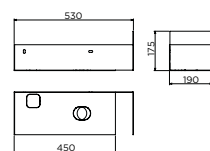

CL/07.36.134.21

€ 252,00

open kast met handdoekhouder t.b.v. **Vale en Mini Wash Me 45 cm links**, zwart gepoedercoat rvs.
open cabinet with towel holder for **Vale en Mini Wash Me 45 cm left**, black powder-coated stainless steel.
armoire ouverte avec porte-serviette pour **Vale en Mini Wash Me 45 cm gauche**, acier inoxydable revêtu de poudre noire.
offener Schrank mit Handtuchhalter für **Vale en Mini Wash Me 45 cm links**, Edelstahl schwarz pulverbeschichtet.