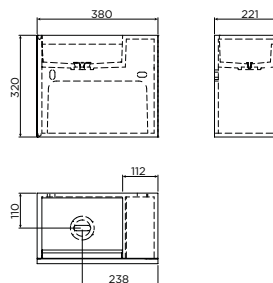

Nifty spare parts > p. 99

can be combined with

Now available
for 6 more
bestselling
handbasins.

STEEL HANDBASIN CABINETS

Design Clou

Open kast met handdoekhouder t.b.v. InBe fonteinsset 1, Flush 1, New Flush 3, Vale 38 en 45 cm, Mini Wash Me 45 cm. Rechtse en linkse uitvoeringen verkrijgbaar. Zwart gepoedercoat rvs. Wandhangend. Bevestiging inbegrepen.