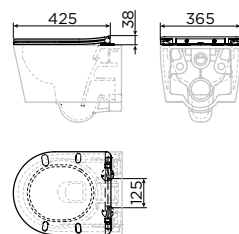

IB/04.06070.20

€ 127,05

mat wit, toiletzitting
matt white, toilet seat
blanc mat, abattant pour toilette
matt weiß, WC-sitz