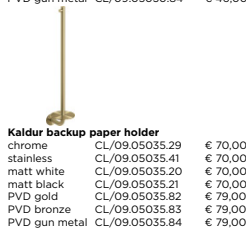

Nifty spare parts > p. 99

can be combined with

Now available
for 6 more
bestselling
handbasins.

STEEL HANDBASIN CABINETS

Design Clou

Open kast met handdoekhouder t.b.v. InBe fonteinsset 1, Flush 1, New Flush 3, Vale 38 en 45 cm, Mini Wash Me 45 cm. Rechtse en linkse uitvoeringen verkrijgbaar. Zwart gepoedercoat rvs. Wandhangend. Bevestiging inbegrepen.