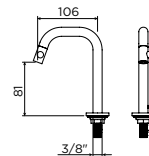

CL/06.05.004.83.R € 189,00

korte versie, rechts, brons geborsteld PVD
short version, right, bronze brushed PVD
version courte, droite, bronze brossé PVD
kurze Version, rechts, Bronze gebürstet PVD