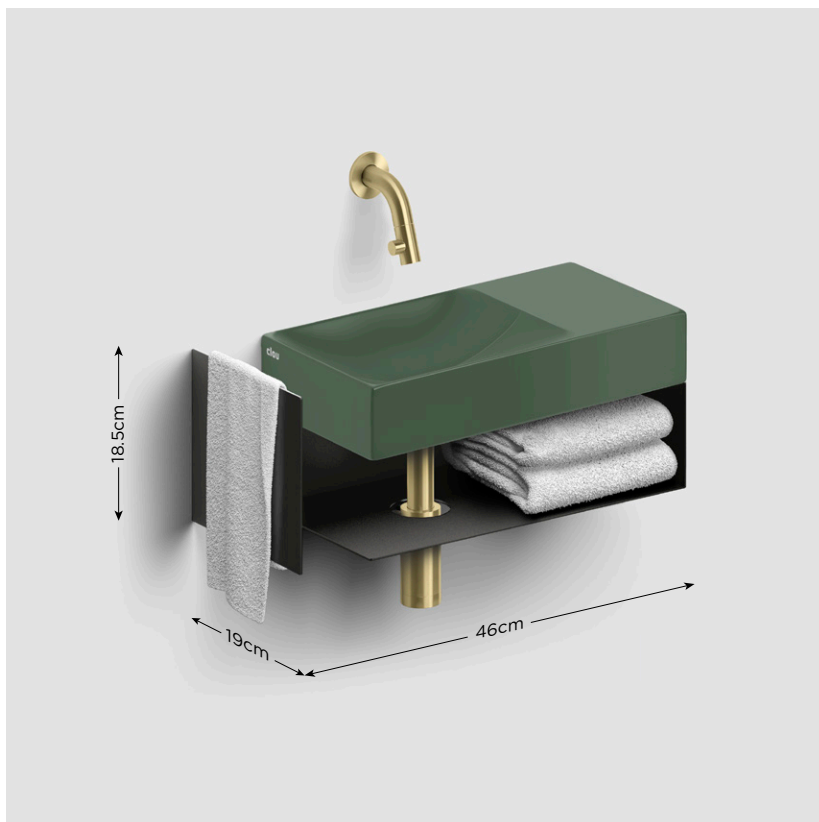

CABINET / for Vale 38cm handbasins

NEW

in stock