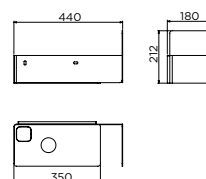

can be combined with

New Flush 3 left with tap hole
gloss white ceramics CL/03.03432.01 € 302,40