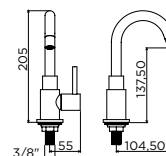

FREDDO COLD WATER TAPS

available from
Q3 2024, date
is an estimate

NEW

CL/06.03.003.82 € 195,20

Freddo 1, goud geborsteld PVD, met draaibare uitloop
Freddo 1, gold brushed PVD, with pivotable spout
Freddo 1, or brossé PVD, avec bec amovible
Freddo 1, Gold gebürstet PVD, mit drehbarem Auslauf