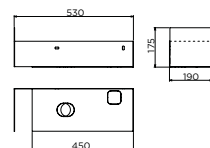

CL/07.36.136.21

€ 252,00

open kast met handdoekhouder t.b.v. **Vale en Mini Wash Me 45 cm rechts**, zwart gepoedercoat.
open cabinet with towel holder for **Vale and Mini Wash Me 45 cm, right**, black powder-coated stainless steel.
armoire ouverte avec porte-serviette pour **Vale et Mini Wash Me 45 cm droite**, acier inoxydable revêtu de poudre noire.
offener Schrank mit Handtuchhalter für **Vale und Mini Wash Me 45 cm rechts**, Edelstahl schwarz pulverbeschichtet.