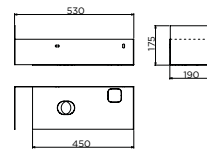

CL/07.36.136.21

€ 252,00

open kast met handdoekhouder t.b.v. **Vale en Mini Wash Me 45 cm rechts**, zwart gepoedercoat rvs.
open cabinet with towel holder for **Vale and Mini Wash Me 45 cm right**, black powder-coated stainless steel.
armoire ouverte avec porte-serviette pour **Vale et Mini Wash Me 45 cm droite**, acier inoxydable revêtu de poudre noire.
offener Schrank mit Handtuchhalter für **Vale und Mini Wash Me 45 cm rechts**, Edelstahl schwarz pulverbeschichtet.