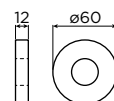

CL/1060.6044.83 € 17,85

muurrozet 6 cm t.b.v. Minisuk, brons geborsteld PVD
wall rosette 6 cm for Minisuk, bronze brushed PVD
rosace murale 6 cm pour siphon Minisuk, bronze brossé PVD
Wandrosette, 6 cm für Minisuk, Bronze gebürstet PVD