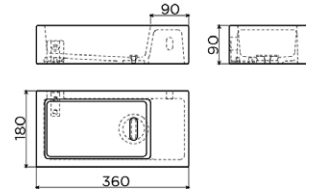

CL/03.81031 € 156,45

terra licht PE, gerecycleerd, zonder kraangat
terra light PE, recycled, without tap hole
PE terra clair, recyclé, sans trou pour robinet
PE Terra Hell, rezykliert, ohne Hahnloch

perfect match with PVD bronze