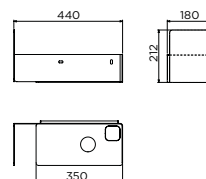

CL/07.36.432.21

€ 252,00

open kast met handdoekhouder t.b.v. **New Flush 3 links**, zwart gepoedercoat rvs.
open cabinet with towel holder for **New Flush 3 left**, black powder-coated stainless steel.
armoire ouverte avec porte-serviette pour **New Flush 3 gauche**, acier inoxydable revêtu de poudre noire.
offener Schrank mit Handtuchhalter für **New Flush 3 links**, Edelstahl schwarz pulverbeschichtet.