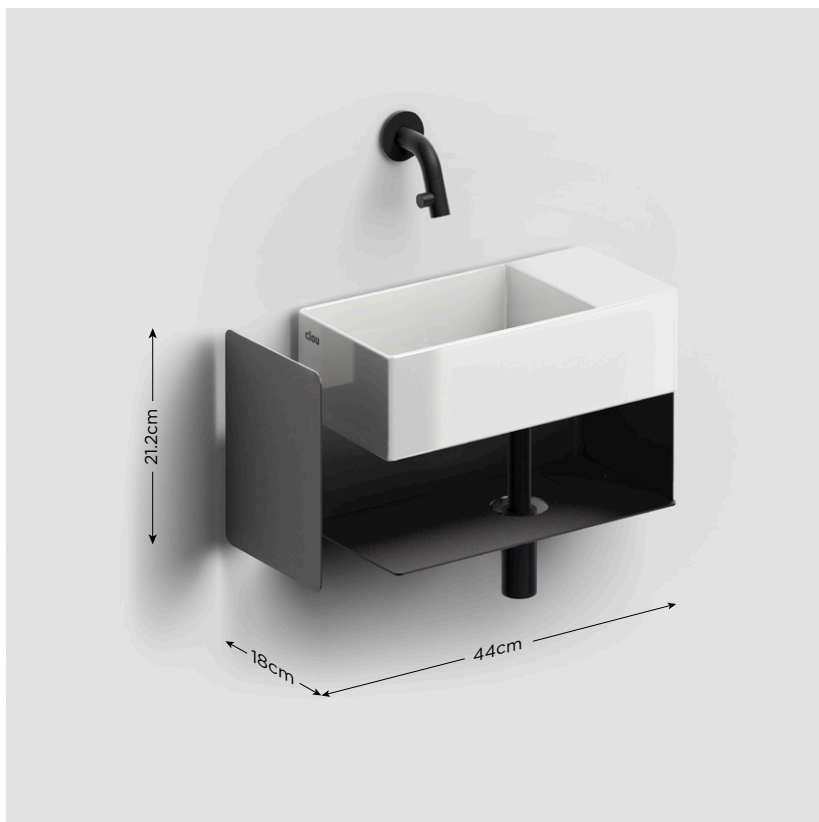

CABINET / for New Flush 3 handbasins

NEW

in stock