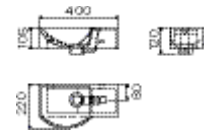

IB/03.03016

€ 78,00

InBe fontein 7, glanzend wit keramiek
InBe handbasin 7, gloss white ceramics
lave-mains InBe 7, céramique blanc brillant
InBe Handwaschbecken 7, hochglanz Keramik weiß