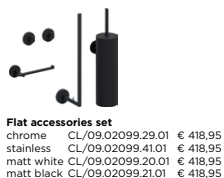

Nifty spare parts > p. 99

can be combined with

Now available
for 6 more
bestselling
handbasins.

STEEL HANDBASIN CABINETS

Design Clou

Open kast met handdoekhouder t.b.v. InBe fonteinsset 1, Flush 1, New Flush 3, Vale 38 en 45 cm, Mini Wash Me 45 cm. Rechtse en linkse uitvoeringen verkrijgbaar. Zwart gepoedercoat rvs. Wandhangend. Bevestiging inbegrepen.