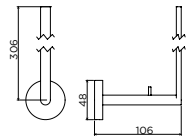

CL/09.02035.82 € 82,95

reserverolhouder t.b.v. 3 stuks, goud geborsteld PVD
backup toilet paper holder for 3 pieces, gold brushed PVD
porte-rouleau réserve pour 3 rouleaux, or brossé PVD
Reserverollenhalter für 3 Stück, Gold gebürstet PVD

CL/09.02035.83 € 82,95

reserverolhouder t.b.v. 3 stuks, brons geborsteld PVD
backup toilet paper holder for 3 pieces, bronze brushed PVD
porte-rouleau réserve pour 3 rouleaux, bronze brossé PVD
Reserverollenhalter für 3 Stück, Bronze gebürstet PVD