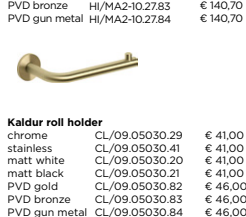

Nifty spare parts > p. 99

can be combined with

Now available
for 6 more
bestselling
handbasins.

STEEL HANDBASIN CABINETS

Design Clou

Open kast met handdoekhouder t.b.v. InBe fonteinsset 1, Flush 1, New Flush 3, Vale 38 en 45 cm, Mini Wash Me 45 cm. Rechtse en linkse uitvoeringen verkrijgbaar. Zwart gepoedercoat rvs. Wandhangend. Bevestiging inbegrepen.