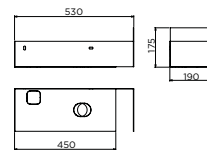

CL/07.36.134.21

€ 252,00

open kast met handdoekhouder t.b.v. **Vale en Mini Wash Me 45 cm links**, zwart gepoedercoat rvs.
open cabinet with towel holder for **Vale en Mini Wash Me 45 cm left**, black powder-coated stainless steel.
armoire ouverte avec porte-serviette pour **Vale en Mini Wash Me 45 cm gauche**, acier inoxydable revêtu de poudre noire.
offener Schrank mit Handtuchhalter für **Vale en Mini Wash Me 45 cm links**, Edelstahl schwarz pulverbeschichtet.