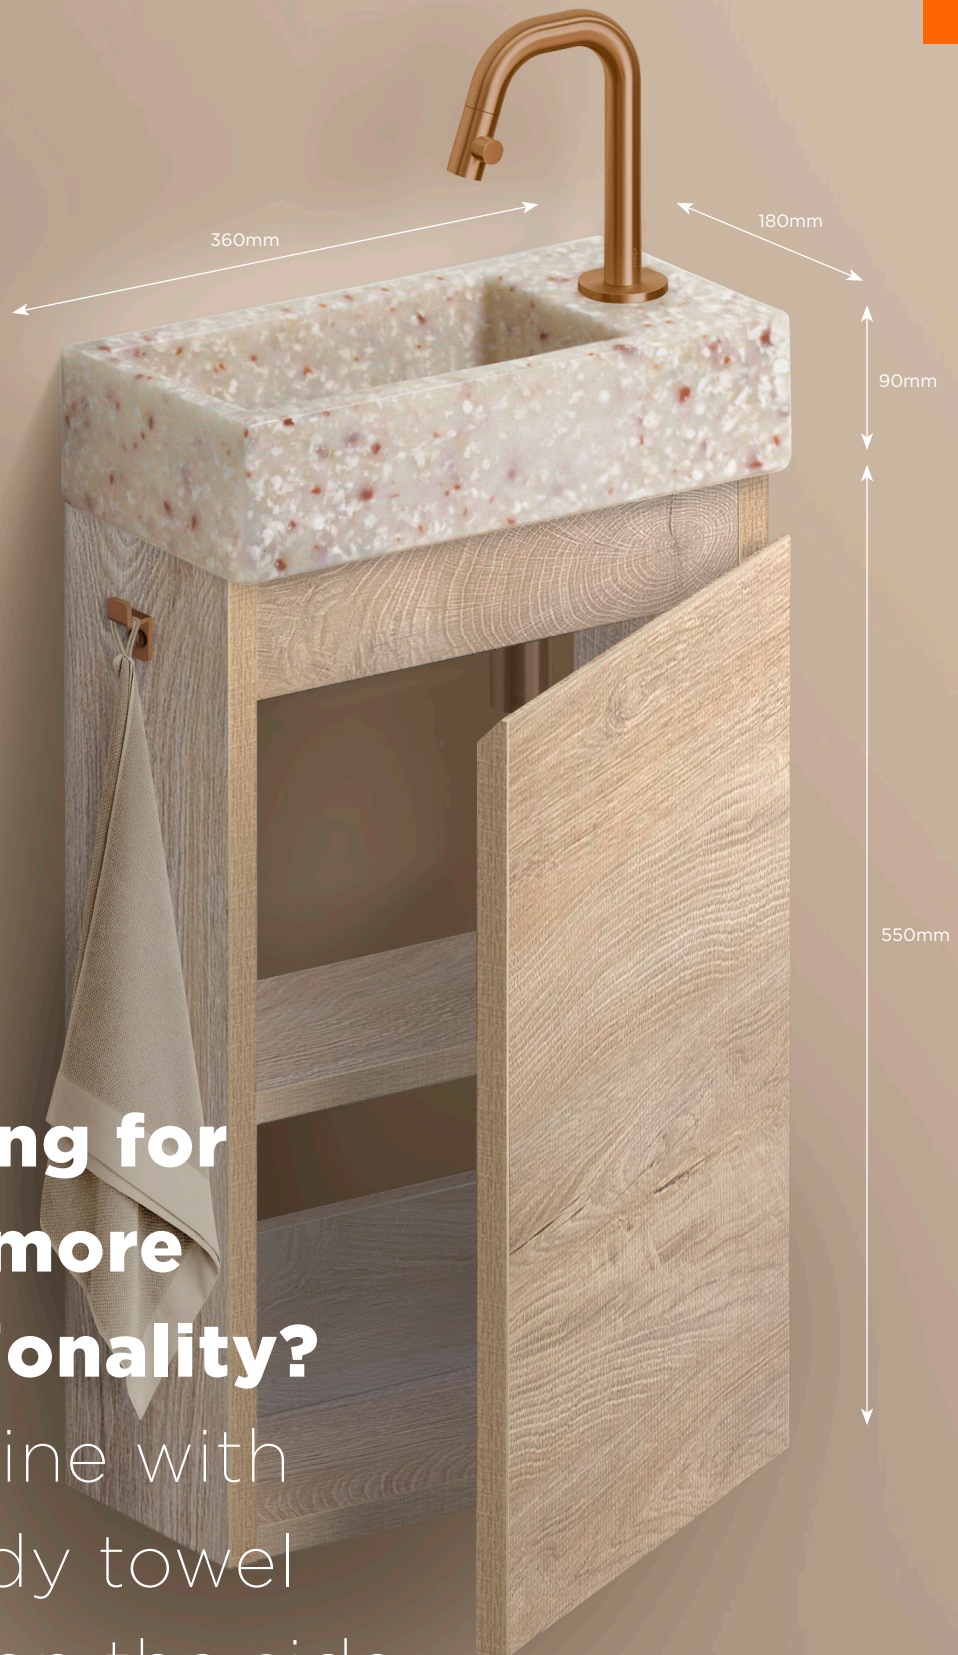

NEW

Looking for even more functionality?

Combine with a handy towel hook on the side.