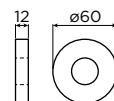

CL/1060.6044.82 € 17,85

muurrozet 6 cm t.b.v. Minisuk, goud geborsteld PVD
 wall rosette 6 cm for Minisuk, gold brushed PVD
 rosace murale 6 cm pour siphon Minisuk, or brossé PVD
 Wandrosette, 6 cm für Minisuk, Gold gebürstet PVD