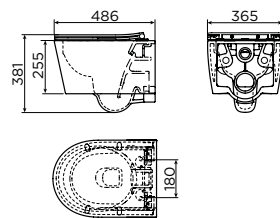

SOFT CLOSE

QUICK RELEASE

INBE RIMLESS 48CM

NEW

in stock

IB/04.01141.20

€ 446,25

mat wit, inclusief zitting CL/04.06070.20, **one-pack**
matt white, including seat CL/04.06070.20, **one-pack**
blanc mat, abattant CL/04.06070.20 inclus, **one-pack**
matt Weiß, mit Sitz CL/04.06070.20, **Einzelpackung**