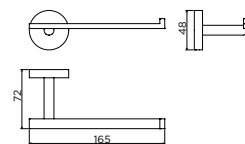

CL/09.02030.83 € 86,10

toiletrolhouder, brons geborsteld PVD
toilet paper holder, bronze brushed PVD
porte-rouleau, bronze brossé PVD
Papierrollenhalter, Bronze gebürstet PVD