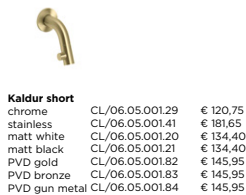

Nifty spare parts > p. 99

can be combined with

Now available
for 6 more
bestselling
handbasins.

STEEL HANDBASIN CABINETS

Design Clou

Open kast met handdoekhouder t.b.v. InBe fonteinsset 1, Flush 1, New Flush 3, Vale 38 en 45 cm, Mini Wash Me 45 cm. Rechtse en linkse uitvoeringen verkrijgbaar. Zwart gepoedercoat rvs. Wandhangend. Bevestiging inbegrepen.