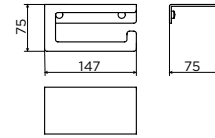

CL/09.04029.83 € 78,00

toiletrolhouder met cover, brons geborsteld PVD
toilet paper holder with cover, bronze brushed PVD
porte-rouleau avec couvercle, bronze brossé PVD
Papierrollenhalter mit Deckel, Bronze gebürstet PVD