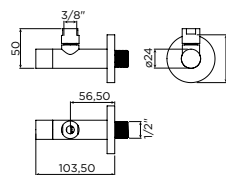

NEW

in stock