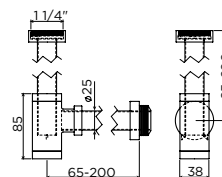

CL/06.53011.82

€ 173,25

goud geborsteld PVD, met ø40 mm adapter voor wandaansluiting
gold brushed PVD, with ø40 mm adapter for wall connection
or brossé PVD, avec adaptateur ø40 mm pour connection murale
Gold gebürstet PVD, mit ø40 mm Adapter für Wandanschluss

CL/06.53011.83

€ 173,25

brons geborsteld PVD, met ø40 mm adapter voor wandaansluiting
bronze brushed PVD, with ø40 mm adapter for wall connection
bronze brossé PVD, avec adaptateur ø40 mm pour connection murale
Bronze gebürstet PVD, mit ø40 mm Adapter für Wandanschluss