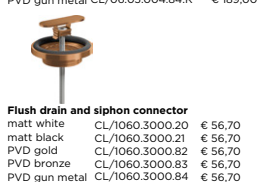

Nifty spare parts > p. 99

can be combined with

Now available
for 6 more
bestselling
handbasins.

STEEL HANDBASIN CABINETS

Design Clou

Open kast met handdoekhouder t.b.v. InBe fonteinsset 1, Flush 1, New Flush 3, Vale 38 en 45 cm, Mini Wash Me 45 cm. Rechtse en linkse uitvoeringen verkrijgbaar. Zwart gepoedercoat rvs. Wandhangend. Bevestiging inbegrepen.