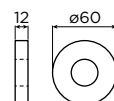

CL/1060.6044.84 € 17,85

muurrozet 6 cm t.b.v. Minisuk, gunmetal geborsteld PVD
wall rosette 6 cm for Minisuk, gun metal brushed PVD
rosace murale 6 cm pour siphon Minisuk, canon de fusil brossé PVD
Wandrosette, 6 cm für Minisuk, Gunmetal gebürstet PVD