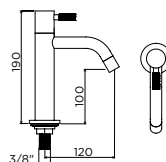

CL/06.03.001.83.L € 220,50

Freddo 2, brons geborsteld PVD, hoge versie
Freddo 2, bronze brushed PVD, high version
Freddo 2, bronze brossé PVD, version haute
Freddo 2, Bronze gebürstet PVD, hohe Version