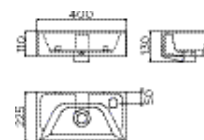

INBE HANDBASINS

NEW

in stock

IB/03.03017

€ 78,00

InBe fontein 8, glanzend wit keramiek
InBe handbasin 8, gloss white ceramics
lave-mains InBe 8, céramique blanc brillant
InBe Handwaschbecken 8, hochglanz Keramik weiß

IB/03.03016

€ 78,00

InBe fontein 7, glanzend wit keramiek
InBe handbasin 7, gloss white ceramics
lave-mains InBe 7, céramique blanc brillant
InBe Handwaschbecken 7, hochglanz Keramik weiß

IB/03.03015

€ 78,00

InBe fontein 6, glanzend wit keramiek
InBe handbasin 6, gloss white ceramics
lave-mains InBe 6, céramique blanc brillant
InBe Handwaschbecken 6, hochglanz Keramik weiß

can be combined with

InBe
chrome IB/06.03002 € 105,00

Freddo 1
chrome CL/06.03.003.29 € 177,45
PVD gold CL/06.03.003.82 € 195,20
PVD bronze CL/06.03.003.83 € 195,20
PVD gun metal CL/06.03.003.84 € 195,20

Freddo 9
chrome CL/06.03013 € 130,20
stainless CL/06.03013.41 € 178,50
PVD gold CL/06.03013.82 € 143,22
PVD bronze CL/06.03013.83 € 143,22
PVD gun metal CL/06.03013.84 € 143,22

Xo washbasin mixer, type 1
chrome CL/06.14001.29 € 256,20
matt black CL/06.14001.21 € 275,10

* heat shrink tube incl.

Look At Me LED mirror
oval 28x90cm CL/08.11028.04 € 480,90
round ø40cm CL/08.07040.04 € 360,15

InBe accessories set
chrome IB/09.60099.01 € 149,00