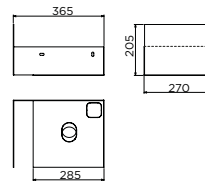

CABINET / for Flush 1 & InBe set 1 handbasins

NEW
in stock

CL/07.36.010.21

€ 252,00

open kast met handdoekhouder t.b.v. **InBe 1 en Flush 1**,
zwart gepoedercoat rvs.
open cabinet with towel holder for **InBe 1 and Flush 1**,
black powder-coated stainless steel.
armoire ouverte avec porte-serviette pour **InBe 1 et Flush 1**,
acier inoxydable revêtu de poudre noire.
offener Schrank mit Handtuchhalter für **InBe 1 und Flush 1**,
Edelstahl schwarz pulverbeschichtet.