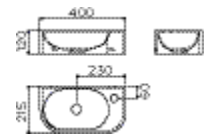

IB/03.03015

€ 78,00

InBe fontein 6, glanzend wit keramiek
InBe handbasin 6, gloss white ceramics
lave-mains InBe 6, céramique blanc brillant
InBe Handwaschbecken 6, hochglanz Keramik weiß