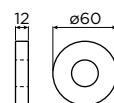

CL/1060.6044.82 € 17,85

muurrozet 6 cm t.b.v. Minisuk, goud geborsteld PVD  
 wall rosette 6 cm for Minisuk, gold brushed PVD  
 rosace murale 6 cm pour siphon Minisuk, or brossé PVD  
 Wandrosette, 6 cm für Minisuk, Gold gebürstet PVD