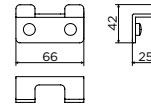

CL/09.04066.82 € 35,00

dubbele kledinghaak, goud geborsteld PVD
double hook, gold brushed PVD
double patère, or brossé PVD
doppelter Kleiderhaken, Gold gebürstet PVD