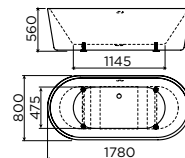

IB/05.40301.10 € 2.045,00

36 kg, 225 l.

inclusief Viega stop/go plug, overloop en sifon, wit
Viega stop/go drain, overflow and siphon included, white
bonde stop/go, trop-plein et siphon Viega inclus, blanc
Inklusive Viega Stop/Go-Ablaufgarnitur, Überlauf und Siphon, Weiß