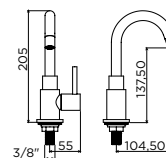

CL/06.03.003.83 € 195,20
Freddo 1, brons geborsteld PVD, met draaibare uitloop
Freddo 1, bronze brushed PVD, with pivotable spout
Freddo 1, bronze brossé PVD, avec bec amovible
Freddo 1, Bronze gebürstet PVD, mit drehbarem Auslauf