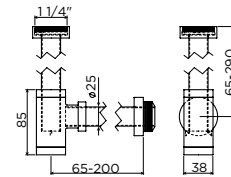

CL/06.53011.82

€ 173,25

goud geborsteld PVD, met ø40 mm adapter voor wandaansluiting
gold brushed PVD, with ø40 mm adapter for wall connection
or brossé PVD, avec adapteur ø40 mm pour connection murale
Gold gebürstet PVD, mit ø40 mm Adapter für Wandanschluss

CL/06.53011.83

€ 173,25

brons geborsteld PVD, met ø40 mm adapter voor wandaansluiting
bronze brushed PVD, with ø40 mm adapter for wall connection
bronze brossé PVD, avec adapteur ø40 mm pour connection murale
Bronze gebürstet PVD, mit ø40 mm Adapter für Wandanschluss