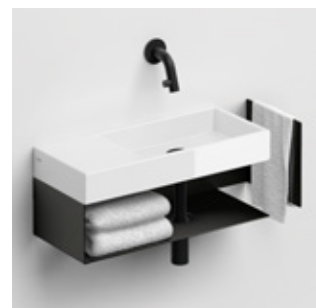

CABINET / for Mini Wash Me 45cm handbasins

NEW

in stock