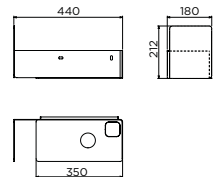

CL/07.36.432.21

€ 252,00

open kast met handdoekhouder t.b.v. **New Flush 3 links**, zwart gepoedercoat rvs.
open cabinet with towel holder for **New Flush 3 left**, black powder-coated stainless steel.
armoire ouverte avec porte-serviette pour **New Flush 3 gauche**, acier inoxydable revêtu de poudre noire.
offener Schrank mit Handtuchhalter für **New Flush 3 links**, Edelstahl schwarz pulverbeschichtet.