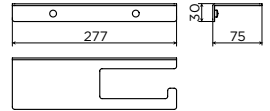

CL/09.04028.83 € 95,00

toiletrolhouder met planchet, brons geborsteld PVD
toilet paper holder with shelf, bronze brushed PVD
porte-rouleau avec tablette, bronze brossé PVD
Papierrollenhalter mit Regal, Bronze gebürstet PVD