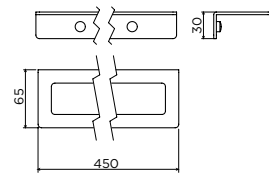

CL/09.04051.83 € 110,00

handdoekrek 45 cm, brons geborsteld PVD
towel rail 45 cm, bronze brushed PVD
porte-serviette 45 cm, bronze brossé PVD
Handtuchhalter 45 cm, Bronze gebürstet PVD