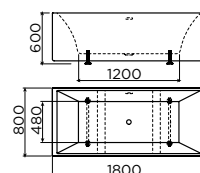

IB/05.40402.10 € 1.730,00

31 kg, 180 l.

inclusief Viega stop/go plug en sifon, wit
Viega stop/go drain and siphon included, white
bonde stop/go et siphon Viega inclus, blanc
Inklusive Viega Stop/Go-Ablaufgarnitur und Siphon, Weiß