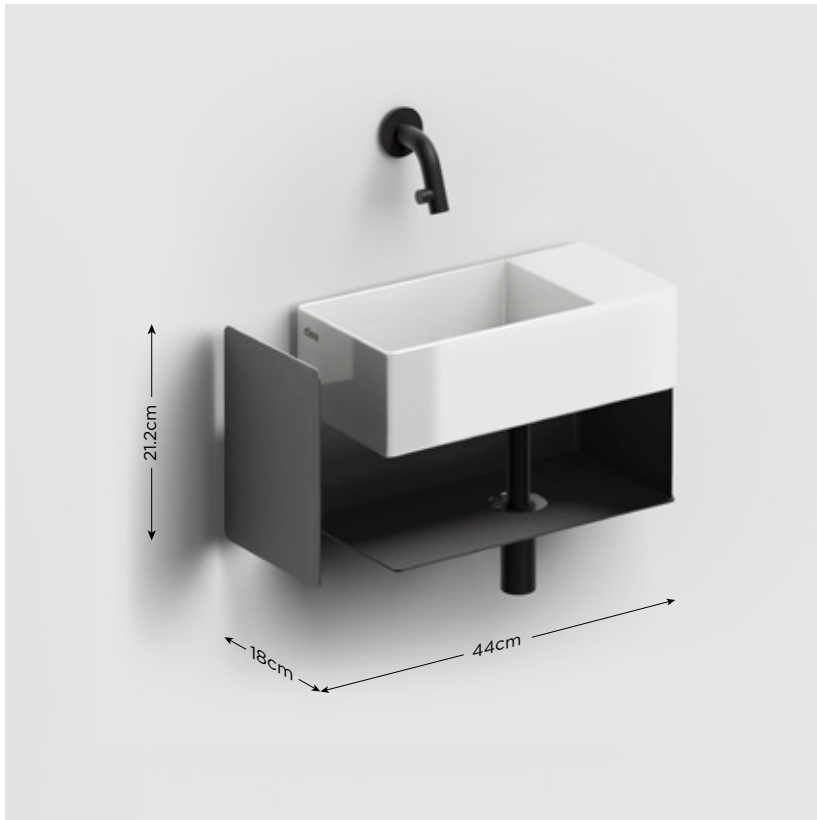

CABINET / for New Flush 3 handbasins

NEW

in stock