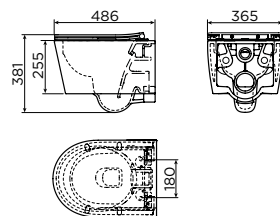

# INBE RIMLESS 48CM

NEW

in stock

IB/04.01141.20

€ 446,25

mat wit, inclusief zitting CL/04.06070.20, **one-pack**  
matt white, including seat CL/04.06070.20, **one-pack**  
blanc mat, abattant CL/04.06070.20 inclus, **one-pack**  
matt Weiß, mit Sitz CL/04.06070.20, **Einzelpackung**