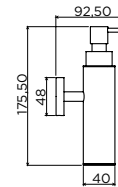

SJ/09.26045.83 € 135,45

zeepdispenser, 100 cc, wandmontage, brons geborsteld PVD
soap dispenser, 100 cc, wall mounted, bronze brushed PVD
distributeur de savon, 100 cc, à suspendre, bronze brossé PVD
Seifenspender, 100 cc, Wandmontage, Bronze gebürstet PVD