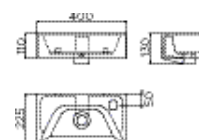

INBE HANDBASINS

NEW

in stock

IB/03.03017 € 78,00

InBe fontein 8, glanzend wit keramiek
InBe handbasin 8, gloss white ceramics
lave-mains InBe 8, céramique blanc brillant
InBe Handwaschbecken 8, hochglanz Keramik weiß

IB/03.03016 € 78,00

InBe fontein 7, glanzend wit keramiek
InBe handbasin 7, gloss white ceramics
lave-mains InBe 7, céramique blanc brillant
InBe Handwaschbecken 7, hochglanz Keramik weiß

IB/03.03015 € 78,00

InBe fontein 6, glanzend wit keramiek
InBe handbasin 6, gloss white ceramics
lave-mains InBe 6, céramique blanc brillant
InBe Handwaschbecken 6, hochglanz Keramik weiß

can be combined with

InBe
chrome IB/06.03002 € 105,00

Freddo 9
chrome CL/06.03013 € 130,20
stainless CL/06.03013.41 € 178,50
PVD gold CL/06.03013.82 € 143,22
PVD bronze CL/06.03013.83 € 143,22
PVD gun metal CL/06.03013.84 € 143,22

Xo washbasin mixer, type 1
chrome CL/06.14001.29 € 256,20
matt black CL/06.14001.21 € 275,10

washbasin drain with flat cover, not closable
chrome IB/06.51010 € 52,50

* heat shrink tube incl.

Look At Me LED mirror
oval 28x90cm CL/08.11028.04 € 480,90
round ø40cm CL/08.07040.04 € 360,15

InBe accessories set
chrome IB/09.60099.01 € 149,00