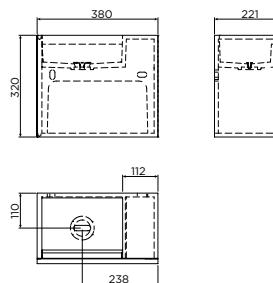

# NIFTY 38 CM / limited edition

NEW

in stock

CL/03.1312.07.55.R

€ 595,00

mat wit aluïte, mat wit gelakt deurtje  
 matt white aluïte, matt white lacquered door  
 blanc mat aluïte, porte laqué blanc mat  
 matt weiß Aluïte, matt weiß lackierte Tür