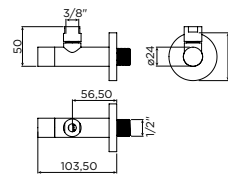

NEW

in stock