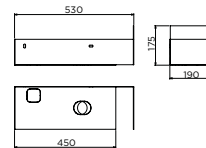

CL/07.36.134.21

€ 252,00

open kast met handdoekhouder t.b.v. **Vale en Mini Wash Me 45 cm links**, zwart gepoedercoat rvs.
open cabinet with towel holder for **Vale en Mini Wash Me 45 cm left**, black powder-coated stainless steel.
armoire ouverte avec porte-serviette pour **Vale en Mini Wash Me 45 cm gauche**, acier inoxydable revêtu de poudre noire.
offener Schrank mit Handtuchhalter für **Vale en Mini Wash Me 45 cm links**, Edelstahl schwarz pulverbeschichtet.