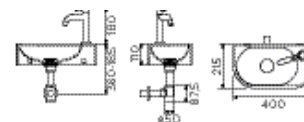

IB/03.03094

€ 150,00

set 7, glanzend wit keramiek, chroom, **one-pack**
set 7, gloss white ceramics, chrome, **one-pack**
ensemble 7, céramique blanc brillant, chrome, **monocomposant**
Satz 7, hochglanz Keramik weiß, Chrom, **Einzelpackung**