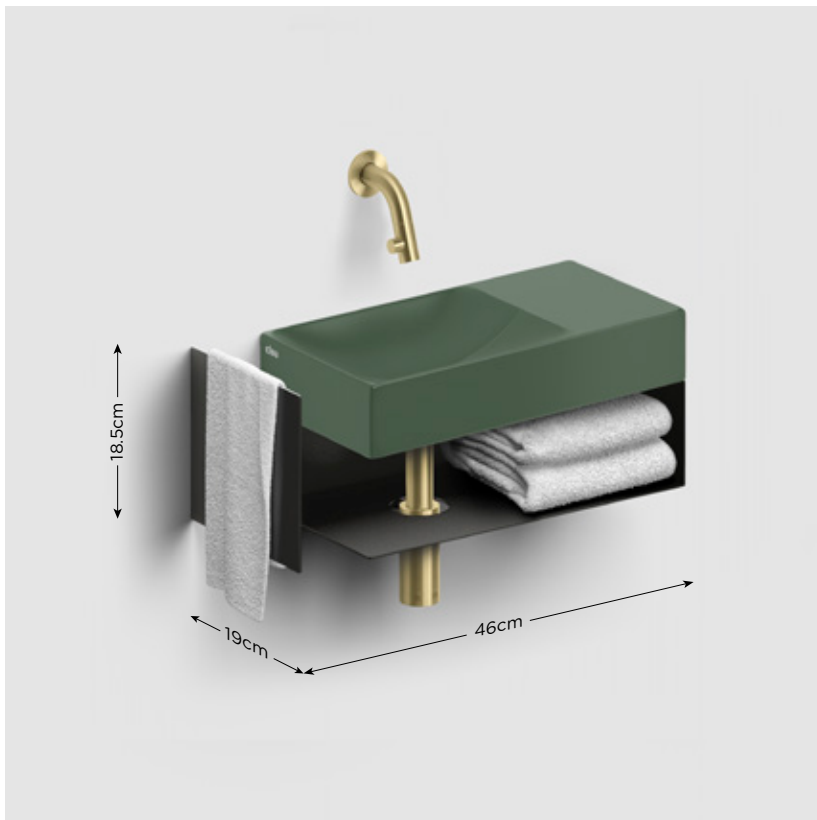

CABINET / for Vale 38cm handbasins

NEW

in stock