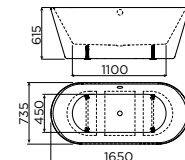

IB/05.40302.10 € 2.045,00

38 kg, 240 l.

inclusief Viega stop/go plug en sifon, wit
Viega stop/go drain and siphon included, white
bonde stop/go et siphon Viega inclus, blanc
Inklusive Viega Stop/Go-Ablaufgarnitur und Siphon, Weiß