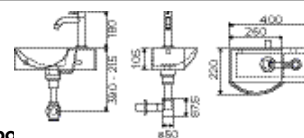

# INBE HANDBASIN SETS

NEW

in stock

IB/03.03093

€ 150,00

set 8, glanzend wit keramiek, chroom, **one-pack**  
 set 8, gloss white ceramics, chrome, **one-pack**  
 ensemble 8, céramique blanc brillant, chrome, **monocomposant**  
 Satz 8, hochglanz Keramik weiß, Chrom, **Einzelpackung**