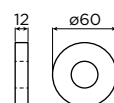

CL/1060.6044.84 € 17,85

muurrozet 6 cm t.b.v. Minisuk, gunmetal geborsteld PVD
wall rosette 6 cm for Minisuk, gun metal brushed PVD
rosace murale 6 cm pour siphon Minisuk, canon de fusil brossé PVD
Wandrosette, 6 cm für Minisuk, Gunmetal gebürstet PVD