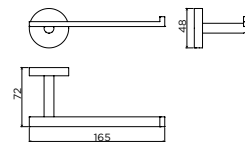

CL/09.02030.83 € 86,10

toiletrolhouder, brons geborsteld PVD
toilet paper holder, bronze brushed PVD
porte-rouleau, bronze brossé PVD
Papierrollenhalter, Bronze gebürstet PVD