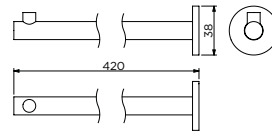

CL/09.05058.41 € 44,00

handdoekrek, recht, rvs geborsteld
towel rail, straight, brushed stainless steel
porte-serviette, droit, inox brossé
Handtuchhalter, recht, Edelstahl gebürstet