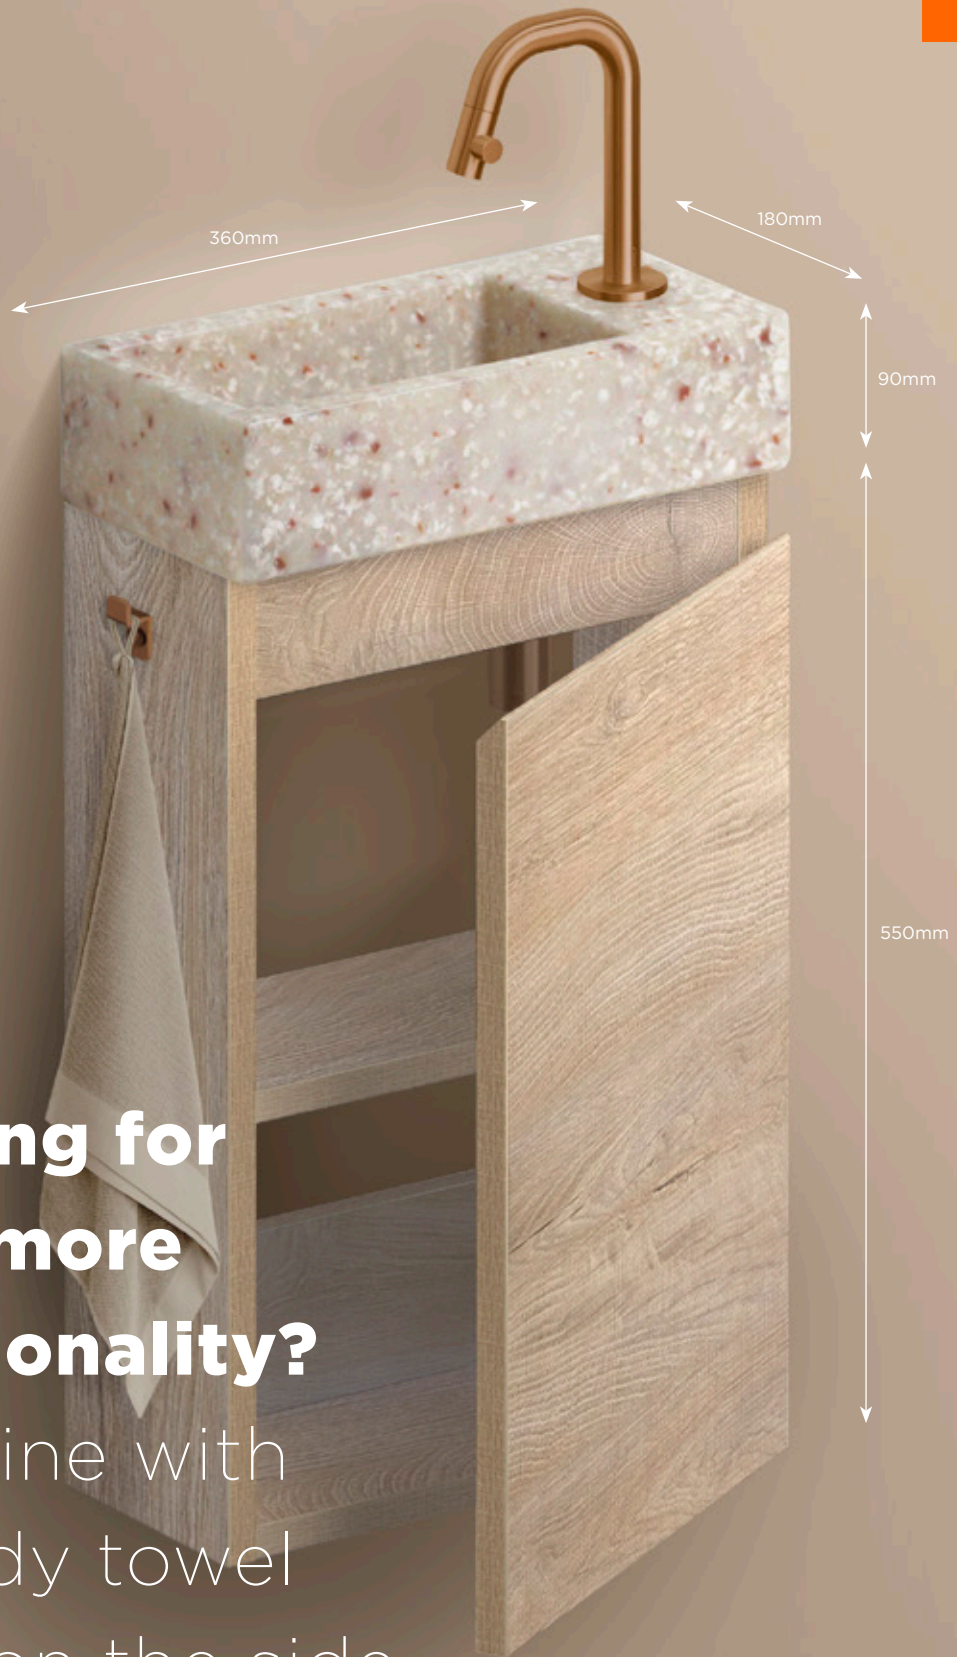

NEW

Looking for even more functionality?

Combine with a handy towel hook on the side.