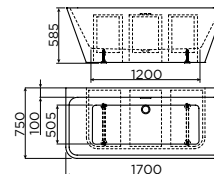

BACK TO WALL BATHTUBS

NEW

in stock

IB/05.40506.10 € 2.255,00

60 kg, 230 l.

wandmodel
for placement against a wall
version murale
Wandmodel

inclusief Viega stop/go plug, overloop en sifon, wit
Viega stop/go drain, overflow and siphon included, white
bonde stop/go, trop-plein et siphon Viega inclus, blanc
Inklusive Viega Stop/Go-Ablaufgarnitur, Überlauf und Siphon, Weiß

IB/05.40507.10 € 1.625,00

36 kg, 270 l.

wandmodel
for placement against a wall
version murale
Wandmodel

inclusief Viega stop/go plug en sifon, wit
Viega stop/go drain and siphon included, white
bonde stop/go et siphon Viega inclus, blanc
Inklusive Viega Stop/Go-Ablaufgarnitur und Siphon, Weiß

InBe spare parts > p. 90

can be combined with

Xo type 1 mixer tap
bathtub CL/06.04001.21 € 1.409,10
washbasin CL/06.14001.21 € 275,10

Xo type 1 mixer tap
bathtub CL/06.04001.29 € 1.210,65
washbasin CL/06.14001.29 € 256,20

Xo type 3 mixer tap
bathtub CL/06.04003.29 € 1.210,65
washbasin CL/06.14012.29 € 237,30

Xo type 7 mixer tap
bathtub CL/06.04007.29 € 1.210,65
washbasin CL/06.14007.29 € 237,30

Xo type 8 mixer tap
chrome bathtub CL/06.04008.29 € 1.210,65
washbasin CL/06.14007.29 € 237,30

Xo type 13 mixer tap
bathtub CL/06.04013.29 € 1.210,65
washbasin CL/06.14013.29 € 256,20