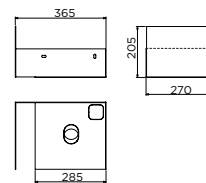

# CABINET / for Flush 1 & InBe set 1 handbasins

NEW

in stock

CL/07.36.010.21

€ 252,00

open kast met handdoekhouder t.b.v. **InBe 1 en Flush 1**,  
 zwart gepoedercoat rvs.  
 open cabinet with towel holder for **InBe 1 and Flush 1**,  
 black powder-coated stainless steel.  
 armoire ouverte avec porte-serviette pour **InBe 1 et Flush 1**,  
 acier inoxydable revêtu de poudre noire.  
 offener Schrank mit Handtuchhalter für **InBe 1 und Flush 1**,  
 Edelstahl schwarz pulverbeschichtet.