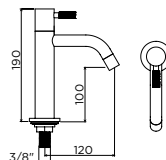

CL/06.03.001.83.L € 220,50
Freddo 2, brons geborsteld PVD, hoge versie
Freddo 2, bronze brushed PVD, high version
Freddo 2, bronze brossé PVD, version haute
Freddo 2, Bronze gebürstet PVD, hohe Version