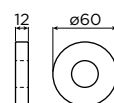

CL/1060.6044.83 € 17,85

muurrozet 6 cm t.b.v. Minisuk, brons geborsteld PVD
wall rosette 6 cm for Minisuk, bronze brushed PVD
rosace murale 6 cm pour siphon Minisuk, bronze brossé PVD
Wandrosette, 6 cm für Minisuk, Bronze gebürstet PVD