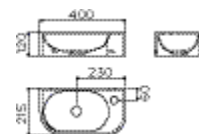

IB/03.03015 € 78,00

InBe fontein 6, glanzend wit keramiek
InBe handbasin 6, gloss white ceramics
lave-mains InBe 6, céramique blanc brillant
InBe Handwaschbecken 6, hochglanz Keramik weiß