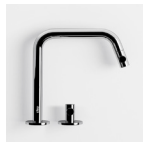

N

Kaldur kranen zijn uiterst compact en passen daarom perfect in zelfs de kleinste ruimtes. Kaldur is een combinatie van strakke vormgeving en zachte rondingen. De rechte body is de onveranderlijke basis. De gebogen hoeken laten het levendige karakter van Kaldur doorschemeren. Al het overbodige is weggelaten. Puur design, totale functionaliteit.

E

Kaldur taps are extremely compact and therefore fit perfectly into even the smallest spaces. Kaldur is a combination of clean design and soft curves. The straight body is the unchanging base. The curved corners let the lively character of Kaldur shine through. Everything that is superfluous has been left out. Pure design, total functionality.

F

Les robinets Kaldur sont extrêmement compacts et s'intègrent donc parfaitement dans les espaces les plus restreints. Kaldur est une combinaison de design épuré et de courbes douces. La base droite est immuable. Les coins incurvés mettent en évidence le caractère organique de Kaldur. Tout ce qui est superflu a été laissé de côté. Un design pur, une fonctionnalité totale.

D

Kaldur-Armaturen sind äußerst kompakt und passen daher auch in kleinste Räume. Kaldur ist eine Kombination aus schlankem Design und weichen Kurven. Der gerade Körper ist die unveränderliche Basis. Die geschwungenen Ecken lassen den lebendigen Charakter von Kaldur durchscheinen. Alles Überflüssige wurde weggelassen. Reines Design, absolute Funktionalität.

discover the complete series

mixer tap