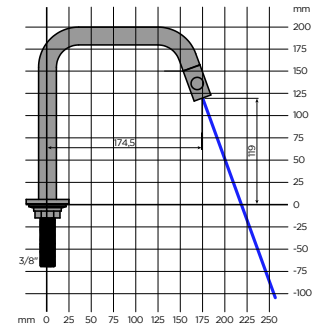

N

Kaldur kranen zijn uiterst compact en passen daarom perfect in zelfs de kleinste ruimtes. Kaldur is een combinatie van strakke vormgeving en zachte rondingen. De rechte body is de onveranderlijke basis. De gebogen hoeken laten het levendige karakter van Kaldur doorschemeren. Al het overbodige is weggelaten. Puur design, totale functionaliteit.

E

Kaldur taps are extremely compact and therefore fit perfectly into even the smallest spaces. Kaldur is a combination of clean design and soft curves. The straight body is the unchanging base. The curved corners let the lively character of Kaldur shine through. Everything that is superfluous has been left out. Pure design, total functionality.

F

Les robinets Kaldur sont extrêmement compacts et s'intègrent donc parfaitement dans les espaces les plus restreints. Kaldur est une combinaison de design épuré et de courbes douces. La base droite est immuable. Les coins incurvés mettent en évidence le caractère organique de Kaldur. Tout ce qui est superflu a été laissé de côté. Un design pur, une fonctionnalité totale.

D

Kaldur-Armaturen sind äußerst kompakt und passen daher auch in kleinste Räume. Kaldur ist eine Kombination aus schlankem Design und weichen Kurven. Der gerade Körper ist die unveränderliche Basis. Die geschwungenen Ecken lassen den lebendigen Charakter von Kaldur durchscheinen. Alles Überflüssige wurde weggelassen. Reines Design, absolute Funktionalität.

discover the complete series