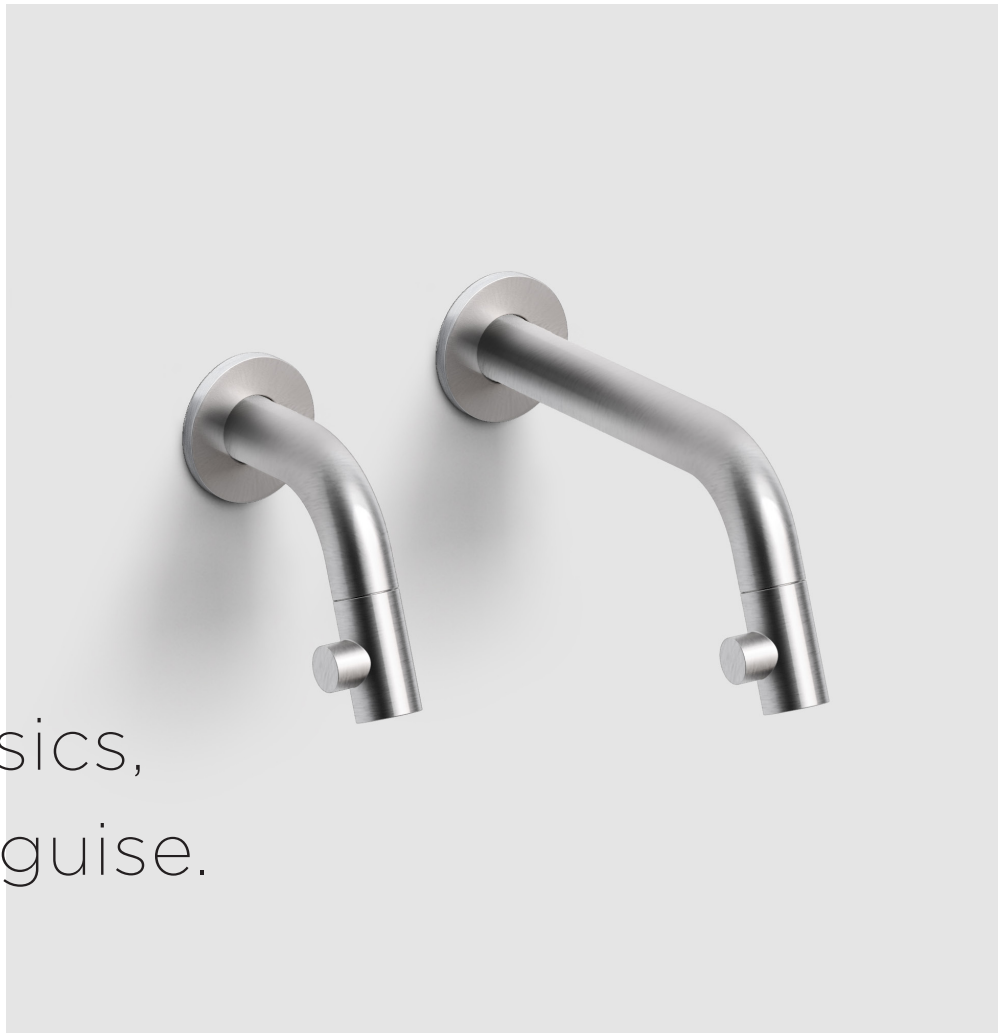

True classics,
in a new guise.

N

Roestvrijstalen producten hebben een oxidehuid. Dit laagje beschermt het onderliggende metaal tegen verdere roestvorming. Hierdoor zijn deze producten corrosiebestendig, makkelijk te onderhouden en zeer sterk. Zowel de korte en de lange wandkraan, als de linkse en rechtse korte staande kraan zijn nu beschikbaar in een nieuw, rvs jasje.

E

Stainless steel products have an oxide film. This layer protects the underlying material from rusting. This makes these products corrosion-resistant, easy to maintain and very strong. The wall taps, both the short and the long versions, as well as the left and right version of the short standing tap, are now available in a new stainless steel guise.

F

Les produits en acier inoxydable ont une couche protectrice en oxyde de chrome. Cette couche protège le métal sous-jacent contre la rouille. Cela rend ces produits résistants à la corrosion, faciles à entretenir et très solides. Les robinets muraux courts et longs, ainsi que les robinets à poser à gauche ou à droite, sont désormais disponibles dans une nouvelle finition, l'inox brossé.

D

Produkte aus Edelstahl haben eine Oxidhaut. Diese Schicht schützt das darunter liegende Metall vor weiterem Rosten. Das macht diese Produkte korrosionsbeständig, wartungsfreundlich und sehr robust. Sowohl die kurze und lange Wandarmatur als auch die linke und rechte kurze Standarmatur sind jetzt in einer neuen Edelstahloptik erhältlich.