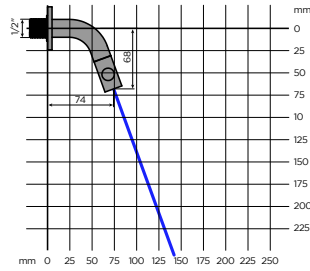

N

Kaldur kranen zijn uiterst compact en passen daarom perfect in zelfs de kleinste ruimtes. Kaldur is een combinatie van strakke vormgeving en zachte rondingen. De rechte body is de onveranderlijke basis. De gebogen hoeken laten het levendige karakter van Kaldur doorschemeren. Al het overbodige is weggelaten. Puur design, totale functionaliteit.

E

Kaldur taps are extremely compact and therefore fit perfectly into even the smallest spaces. Kaldur is a combination of clean design and soft curves. The straight body is the unchanging base. The curved corners let the lively character of Kaldur shine through. Everything that is superfluous has been left out. Pure design, total functionality.

F

Les robinets Kaldur sont extrêmement compacts et s'intègrent donc parfaitement dans les espaces les plus restreints. Kaldur est une combinaison de design épuré et de courbes douces. La base droite est immuable. Les coins incurvés mettent en évidence le caractère organique de Kaldur. Tout ce qui est superflu a été laissé de côté. Un design pur, une fonctionnalité totale.

D

Kaldur-Armaturen sind äußerst kompakt und passen daher auch in kleinste Räume. Kaldur ist eine Kombination aus schlankem Design und weichen Kurven. Der gerade Körper ist die unveränderliche Basis. Die geschwungenen Ecken lassen den lebendigen Charakter von Kaldur durchscheinen. Alles Überflüssige wurde weggelassen. Reines Design, absolute Funktionalität.

discover the complete series