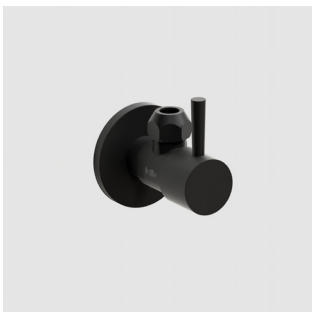

To each his own.

N

Roestvrijstaal is het vierde materiaal waarin Kaldur verschijnt. Na het origineel in chroom, volgden tijdloos wit en modern zwart. In deze vier kleuren zijn bij Clou ook hoekstopkranen, afvoerpluggen en sifons verkrijgbaar. Zo creëert u makkelijk een gelijk gekleurd geheel.

E

Stainless steel is the fourth material in which Kaldur appears. After the original in chrome, timeless white and modern black followed. Angle valves, drains and siphons are also available from Clou to match these four colours. This way you can easily create a perfectly matching whole.

F

L'acier inoxydable brossé est la quatrième finition dans laquelle Kaldur apparaît. L'original en chrome, ensuite le blanc intemporel et le noir moderne ont suivi. Clou propose également des robinets d'arrêt, des bondes et des siphons dans ces différentes finitions. De cette façon, vous pouvez facilement créer un ensemble de couleurs uniformes.

D

Edelstahl ist das vierte Material, in dem Kaldur erscheint. Nach dem Original in Chrom folgten zeitloses Weiß und modernes Schwarz. In diesen vier Farben bietet Clou auch Eckventile, Ablaufgarnituren und Siphons an. Auf diese Weise können Sie leicht ein gleichmäßig gefärbtes Ganzes schaffen.

IB/06.45001.21