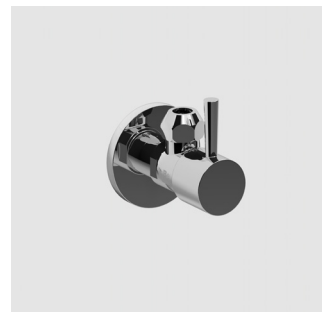

IB/06.45001