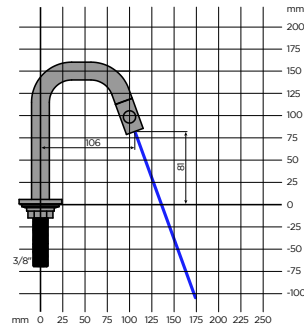

N

Kaldur kranen zijn uiterst compact en passen daarom perfect in zelfs de kleinste ruimtes. Kaldur is een combinatie van strakke vormgeving en zachte rondingen. De rechte body is de onveranderlijke basis. De gebogen hoeken laten het levendige karakter van Kaldur doorschemeren. Al het overbodige is weggelaten. Puur design, totale functionaliteit.

E

Kaldur taps are extremely compact and therefore fit perfectly into even the smallest spaces. Kaldur is a combination of clean design and soft curves. The straight body is the unchanging base. The curved corners let the lively character of Kaldur shine through. Everything that is superfluous has been left out. Pure design, total functionality.

F

Les robinets Kaldur sont extrêmement compacts et s'intègrent donc parfaitement dans les espaces les plus restreints. Kaldur est une combinaison de design épuré et de courbes douces. La base droite est immuable. Les coins incurvés mettent en évidence le caractère organique de Kaldur. Tout ce qui est superflu a été laissé de côté. Un design pur, une fonctionnalité totale.

D

Kaldur-Armaturen sind äußerst kompakt und passen daher auch in kleinste Räume. Kaldur ist eine Kombination aus schlankem Design und weichen Kurven. Der gerade Körper ist die unveränderliche Basis. Die geschwungenen Ecken lassen den lebendigen Charakter von Kaldur durchscheinen. Alles Überflüssige wurde weggelassen. Reines Design, absolute Funktionalität.

discover the complete series