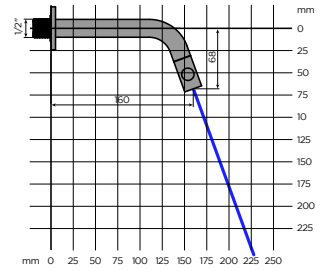

N

Kaldur kranen zijn uiterst compact en passen daarom perfect in zelfs de kleinste ruimtes. Kaldur is een combinatie van strakke vormgeving en zachte rondingen. De rechte body is de onveranderlijke basis. De gebogen hoeken laten het levendige karakter van Kaldur doorschemeren. Al het overbodige is weggelaten. Puur design, totale functionaliteit.

E

Kaldur taps are extremely compact and therefore fit perfectly into even the smallest spaces. Kaldur is a combination of clean design and soft curves. The straight body is the unchanging base. The curved corners let the lively character of Kaldur shine through. Everything that is superfluous has been left out. Pure design, total functionality.

F

Les robinets Kaldur sont extrêmement compacts et s'intègrent donc parfaitement dans les espaces les plus restreints. Kaldur est une combinaison de design épuré et de courbes douces. La base droite est immuable. Les coins incurvés mettent en évidence le caractère organique de Kaldur. Tout ce qui est superflu a été laissé de côté. Un design pur, une fonctionnalité totale.

D

Kaldur-Armaturen sind äußerst kompakt und passen daher auch in kleinste Räume. Kaldur ist eine Kombination aus schlankem Design und weichen Kurven. Der gerade Körper ist die unveränderliche Basis. Die geschwungenen Ecken lassen den lebendigen Charakter von Kaldur durchscheinen. Alles Überflüssige wurde weggelassen. Reines Design, absolute Funktionalität.

discover the complete series