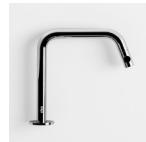

## F

Les robinets Kaldur sont extrêmement compacts et s'intègrent donc parfaitement dans les espaces les plus restreints. Kaldur est une combinaison de design épuré et de courbes douces. La base droite est immuable. Les coins incurvés mettent en évidence le caractère organique de Kaldur. Tout ce qui est superflu a été laissé de côté. Un design pur, une fonctionnalité totale.

## D

Kaldur-Armaturen sind äußerst kompakt und passen daher auch in kleinste Räume. Kaldur ist eine Kombination aus schlankem Design und weichen Kurven. Der gerade Körper ist die unveränderliche Basis. Die geschwungenen Ecken lassen den lebendigen Charakter von Kaldur durchscheinen. Alles Überflüssige wurde weggelassen. Reines Design, absolute Funktionalität.

discover the complete series

bath tub mixer tap

mixer tap

cold water tap

cold water tap short

cold water tap

cold water tap short

ELEGANCE, ROBUSTNESS,  
BUT ABOVE ALL FUNCTIONALITY.