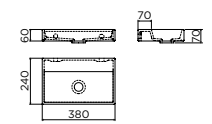

CL/02.13135
CL/03.13235
CL/03.13135

Wash Me, symmetric fantastic.

N

Overtuigd dat symmetrie gelijk staat aan evenwichtige esthetiek? Bijna dezelfde afmetingen als de gekende Wash Me 70 cm wastafel. Maar dan zes centimeters hoger dan z'n neef.

E

Convinced that symmetry equals balanced aesthetics? Almost the same dimensions as the well-known Wash Me 70 cm washbasin. Yet, six centimeters higher than his cousin.

F

Convaincu que la symétrie est synonyme d'esthétique équilibrée? Presque les mêmes dimensions que le lavabo Wash Me 70 cm connu de tous. Mais six centimètres plus haut que son cousin.

D

Überzeugt, dass Symmetrie einer ausgewogenen Ästhetik gleichkommt? Fast die gleichen Abmessungen wie das bekannte Wash Me 70 cm Waschbecken. Doch aber sechs Zentimeter höher als sein Cousin.

WASH ME
CL/06.51010.40
plug, apart bestellen
drain, order separate
bonde, commandez séparément
ablaufgarnitur, separat bestellen