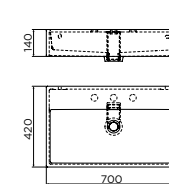

CL/02.13135
CL/03.13235
CL/03.13135

Wash Me, symmetric fantastic.

N

Overtuigd dat symmetrie gelijk staat aan evenwichtige esthetiek? Bijna dezelfde afmetingen als de gekende Wash Me 70 cm wastafel. Maar dan zes centimeters hoger dan z'n neef.

E

Convinced that symmetry equals balanced aesthetics? Almost the same dimensions as the well-known Wash Me 70 cm washbasin. Yet, six centimeters higher than his cousin.

F

Convaincu que la symétrie est synonyme d'esthétique équilibrée? Presque les mêmes dimensions que le lavabo Wash Me 70 cm connu de tous. Mais six centimètres plus haut que son cousin.

D

Überzeugt, dass Symmetrie einer ausgewogenen Ästhetik gleichkommt? Fast die gleichen Abmessungen wie das bekannte Wash Me 70 cm Waschbecken. Doch aber sechs Zentimeter höher als sein Cousin.

WASH ME
CL/06.51010.40
plug, apart bestellen
drain, order separate
bonde, commandez séparément
ablaufgarnitur, separat bestellen