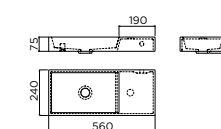

MINI WASH ME
CL/06.51020.40
plug, apart bestellen
drain, order separate
bonde, commandez séparément
ablaufgarnitur, separat bestellen