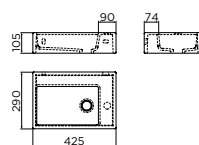

design by
René Holten

Flush 2, firm forms.

N

Met twee kraanbanken biedt deze wastafel een ongeziene flexibiliteit. Kies zelf waar je de kraan plaatst en welk plekje voorbehouden blijft als aflegplank.

WASH ME
CL/06.51010.40
plug, apart bestellen
drain, order separate
bonde, commandez séparément
ablaufgarnitur, separat bestellen

E

With two tap benches, this washbasin offers an unprecedented flexibility. Choose where you place the tap and which place is reserved as a shelf.

MINI WASH ME
CL/06.51020.40
plug, apart bestellen
drain, order separate
bonde, commandez séparément
ablaufgarnitur, separat bestellen