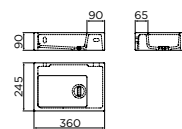

E

With two tap benches, this washbasin offers an unprecedented flexibility. Choose where you place the tap and which place is reserved as a shelf.

MINI WASH ME
CL/06.51020.40
plug, apart bestellen
drain, order separate
bonde, commandez séparément
ablaufgarnitur, separat bestellen

FLUSH
CL/1060.3000.40
plug inbegrepen
drain included
bonde incluse
ablaufgarnitur enthaltet

D

Mit zwei Hähnen bietet dieses Waschbecken eine beispiellose Flexibilität. Wählen Sie aus, wo Sie den Hahn platzieren und welcher Platz als Regal reserviert ist.