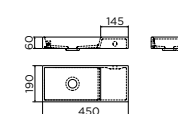

MINI WASH ME
CL/06.51020.40
plug, apart bestellen
drain, order separate
bonde, commandez séparément
ablaufgarnitur, separat bestellen

CL/02.13135
CL/03.13235
CL/03.13135