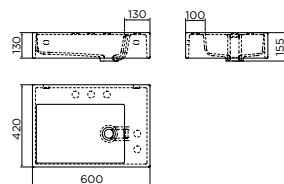

design by
René Holten

Flush 2, firm forms.

N

Met twee kraanbanken biedt deze wastafel een ongeziene flexibiliteit. Kies zelf waar je de kraan plaatst en welk plekje voorbehouden blijft als aflegplank.

WASH ME
CL/06.51010.40
plug, apart bestellen
drain, order separate
bonde, commandez séparément
ablaufgarnitur, separat bestellen