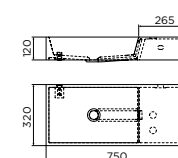

(Mini) Wash Me, asymmetrical attraction.

N

De gebalanceerde asymmetrie van de Mini Wash Me, eindelijk ook als wastafel. Verkrijgbaar in rechtse en linkse uitvoering. Voeg wat robuust toe aan uw tijdloosheid.

E

The balanced asymmetry of the Mini Wash Me, finally also in washbasin dimensions. Available as a right and left version. Add a bit of robustness to your timelessness.

F

L'asymétrie équilibrée du Mini Wash Me, enfin aussi en tant que lavabo. Disponible en version droite et gauche. Ajoutez un peu de robustesse à votre intemporalité.

D

Die ausgewogene Asymmetrie des Mini Wash Me, schließlich auch als Waschbecken. Verfügbar in rechter und linker Version. Geben Sie Ihrer Zeitlosigkeit etwas Robustheit.

WASH ME
CL/06.51010.40
plug, apart bestellen
drain, order separate
bonde, commandez séparément
ablaufgarnitur, separat bestellen