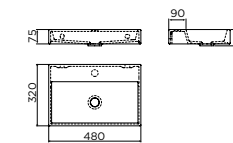

CL/02.13135
CL/03.13235
CL/03.13135

Wash Me, symmetric fantastic.

N

Overtuigd dat symmetrie gelijk staat aan evenwichtige esthetiek? Bijna dezelfde afmetingen als de gekende Wash Me 70 cm wastafel. Maar dan zes centimeters hoger dan z'n neef.

E

Convinced that symmetry equals balanced aesthetics? Almost the same dimensions as the well-known Wash Me 70 cm washbasin. Yet, six centimeters higher than his cousin.

F

Convaincu que la symétrie est synonyme d'esthétique équilibrée? Presque les mêmes dimensions que le lavabo Wash Me 70 cm connu de tous. Mais six centimètres plus haut que son cousin.

D

Überzeugt, dass Symmetrie einer ausgewogenen Ästhetik gleichkommt? Fast die gleichen Abmessungen wie das bekannte Wash Me 70 cm Waschbecken. Doch aber sechs Zentimeter höher als sein Cousin.

WASH ME
CL/06.51010.40
plug, apart bestellen
drain, order separate
bonde, commandez séparément
ablaufgarnitur, separat bestellen