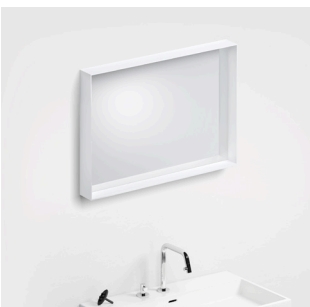

D

Suchen Sie ein solides Fundament für Ihr neues Waschbecken? Das New Wash Me Waschbecken und der Frame Metallgestell-Schrank passen perfekt zusammen. Mit handlichem Handtuchhalter und optional erhältlich mattweißes Aluite Regal.

50cm

70cm

90cm

110cm

Mirror mirror on the wall...

N

Op zoek naar een passende spiegel? Onze nieuwe Look at Me spiegels met kader zijn verkrijgbaar in mat zwart en wit, hoge versie met LED verlichting. Klik op de afbeeldingen voor meer info.

E

Looking for a matching mirror? Our new Look at Me mirrors with frame come in matt black and white, high version with LED lighting. Click the images for more information.

F

Vous cherchez un miroir approprié? Nos nouveaux miroirs Look at Me avec cadre s'adaptent parfaitement, disponibles en noir mat et blanc, version haute avec éclairage LED. Cliquez sur les images pour plus d'informations.

D

Auf der Suche nach einem geeigneten Spiegel? Unsere neuen Look at Me-Spiegel mit Rahmen passen perfekt, erhältlich in mattem Schwarz und mattem Weiß, hohe Version mit LED-Beleuchtung. Klicken Sie auf die Bilder, um weitere Informationen zu erhalten.