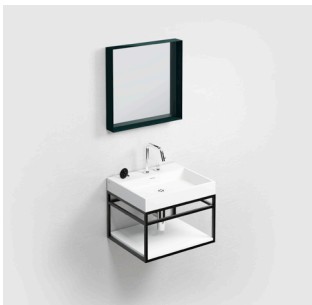

Frame it.

N

Op zoek naar een stevige basis voor die nieuwe wastafel van je? De New Wash Me wastafel en Frame kokerprofielkast horen perfect bij elkaar. Met handige handdoekhouder en optioneel verkrijgbaar mat wit Aluite planchet.

E

Looking for a solid foundation for your new washbasin? The New Wash Me washbasin and Frame box section cabinet belong perfectly together. With handy towel rail and optionally available matt white Aluite shelf.

F

Vous recherchez une base solide pour votre nouveau lavabo? Le lavabo New Wash Me et l'armoire ouverte à armature Frame se marient parfaitement. Avec porte-serviettes pratique et planchette inférieure Aluite blanc mat en option disponible.

D

Suchen Sie ein solides Fundament für Ihr neues Waschbecken? Das New Wash Me Waschbecken und der Frame Metallgestell-Schrank passen perfekt zusammen. Mit handlichem Handtuchhalter und optional erhältlich mattweißes Aluite Regal.

50cm