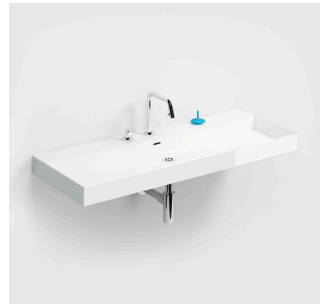

D

Erhältlich in 4 verschiedenen Größen und 2 Farben, glänzend weiße und mattschwarze Keramik. Das Material ist ideal für das Badezimmer geeignet. Einfache Wartung garantiert.

50cm

70cm

90cm

110cm

Frame for New Wash Me
box section cabinet

matt black
ceramics

gloss white
ceramics

matt black
powder coating

Frame for New Wash Me
box section cabinet

Frame it.

N

Op zoek naar een stevige basis voor die nieuwe wastafel van je? De New Wash Me wastafel en Frame kokerprofielkast horen perfect bij elkaar. Met handige handdoekhouder en optioneel verkrijgbaar mat wit Aluite planchet.

E

Looking for a solid foundation for your new washbasin? The New Wash Me washbasin and Frame box section cabinet belong perfectly together. With handy towel rail and optionally available matt white Aluite shelf.

F

Vous recherchez une base solide pour votre nouveau lavabo? Le lavabo New Wash Me et l'armoire ouverte à armature Frame se marient parfaitement. Avec porte-serviettes pratique et planchette inférieure Aluite blanc mat en option disponible.