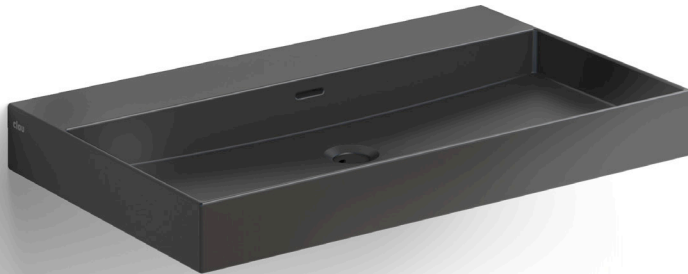

6mm edge, 110cm wide, wow.

N

Verkrijgbaar in 4 verschillende afmetingen en 2 kleuren, glanzend wit en mat zwart keramiek. Het materiaal is bij uitstek geschikt voor de badkamer. Eenvoudig onderhoud gegarandeerd.

D

Erhältlich in 4 verschiedenen Größen und 2 Farben, glänzend weiße und mattschwarze Keramik. Das Material ist ideal für das Badezimmer geeignet. Einfache Wartung garantiert.

50cm

70cm

90cm

110cm

Frame for New Wash Me
box section cabinet

matt black
ceramics

gloss white
ceramics

matt black
powder coating

Frame for New Wash Me
box section cabinet

Frame it.

N

Op zoek naar een stevige basis voor die nieuwe wastafel van je? De New Wash Me wastafel en Frame kokerprofielkast horen perfect bij elkaar. Met handige handdoekhouder en optioneel verkrijgbaar mat wit Aluite planchet.

E

Looking for a solid foundation for your new washbasin? The New Wash Me washbasin and Frame box section cabinet belong perfectly together. With handy towel rail and optionally available matt white Aluite shelf.