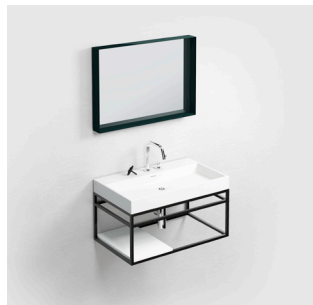

Frame it.

N

Op zoek naar een stevige basis voor die nieuwe wastafel van je? De New Wash Me wastafel en Frame kokerprofielkast horen perfect bij elkaar. Met handige handdoekhouder en optioneel verkrijgbaar mat wit Aluite planchet.

E

Looking for a solid foundation for your new washbasin? The New Wash Me washbasin and Frame box section cabinet belong perfectly together. With handy towel rail and optionally available matt white Aluite shelf.

F

Vous recherchez une base solide pour votre nouveau lavabo? Le lavabo New Wash Me et l'armoire ouverte à armature Frame se marient parfaitement. Avec porte-serviettes pratique et planchette inférieure Aluite blanc mat en option disponible.

D

Suchen Sie ein solides Fundament für Ihr neues Waschbecken? Das New Wash Me Waschbecken und der Frame Metallgestell-Schrank passen perfekt zusammen. Mit handlichem Handtuchhalter und optional erhältlich mattweißes Aluite Regal.

50cm

70cm

90cm

110cm