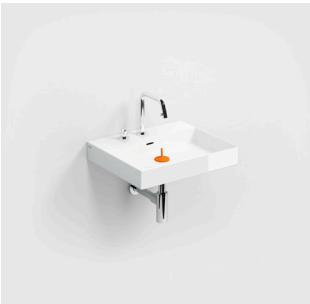

D

Erhältlich in 4 verschiedenen Größen und 2 Farben, glänzend weiße und mattschwarze Keramik. Das Material ist ideal für das Badezimmer geeignet. Einfache Wartung garantiert.

50cm

70cm

90cm

110cm

Frame for New Wash Me
box section cabinet

matt black
ceramics

gloss white
ceramics

matt black
powder coating

Frame for New Wash Me
box section cabinet

Frame it.

N

Op zoek naar een stevige basis voor die nieuwe wastafel van je? De New Wash Me wastafel en Frame kokerprofielkast horen perfect bij elkaar. Met handige handdoekhouder en optioneel verkrijgbaar mat wit Aluite planchet.

E

Looking for a solid foundation for your new washbasin? The New Wash Me washbasin and Frame box section cabinet belong perfectly together. With handy towel rail and optionally available matt white Aluite shelf.

F

Vous recherchez une base solide pour votre nouveau lavabo? Le lavabo New Wash Me et l'armoire ouverte à armature Frame se marient parfaitement. Avec porte-serviettes pratique et planchette inférieure Aluite blanc mat en option disponible.